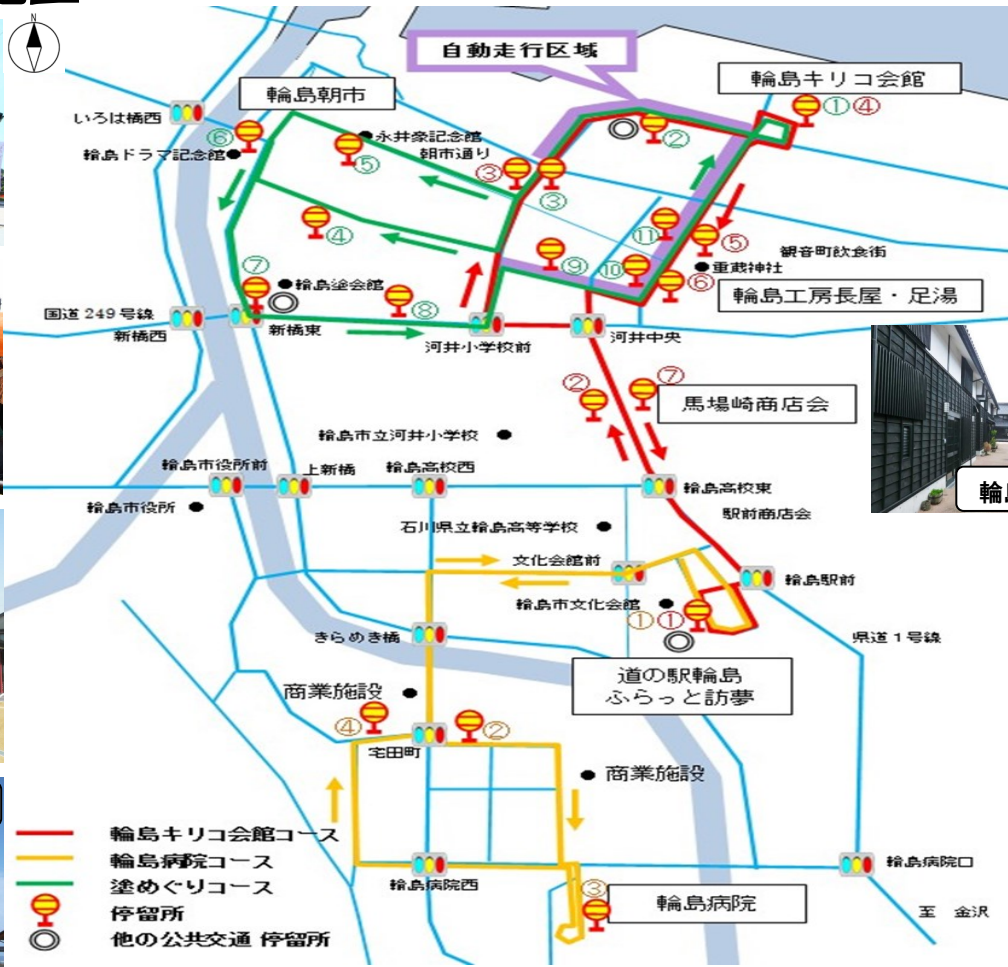

# 輪島市内走行地図

輪島ドラマ記念館

輪島朝市

輪島塗会館

輪島キリコ会館

## 各コース 発車時刻表

### 輪島キリコ会館コース

行き先	10時	11時	13時	14時
1. 道の駅輪島ふらっと訪夢	00	00	00	00
	20	20	20	20
	40	40	40	40
2. 馬場崎通り	03	03	03	03
	23	23	23	23
3. 輪島朝市	06	06	06	06
	26	26	26	26
4. 輪島キリコ会館	8	8	8	8
	28	28	28	28
5. 輪島工房長屋	10	10	10	10
	30	30	30	30
6. 足湯 湯楽里	11	11	11	11
	31	31	31	31
7. 馬場崎通り	13	13	13	13
	33	33	33	33
	53	53	53	53

### 輪島病院コース

行き先	10時	11時	13時	14時
1. 道の駅輪島ふらっと訪夢	00	00	00	00
	20	20	20	20
	40	40	40	40
2. 宅田町	05	05	05	05
	25	25	25	25
3. 輪島病院	08	08	08	08
	28	28	28	28
4. ファミィ前	12	12	12	12
	32	32	32	32
	52	52	52	52

停留所